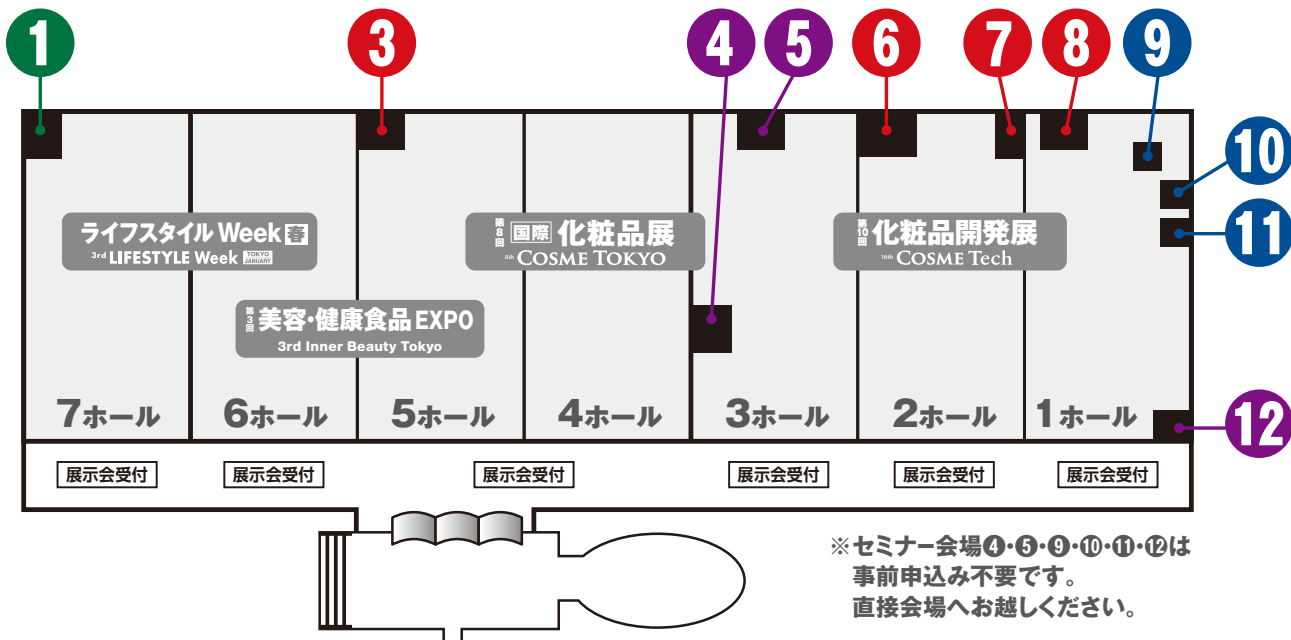

セミナー会場のご案内

Seminar Venue Map

セミナー会場は展示会場内にごさいます。最初に展示会受付を済ませてから各会場へお越しください。

1月20日(月) 開催のセミナー

時間	ID	講演名	会場名
10:00 開始	L-S1	【ライフスタイルWeek】セミナー 1	セミナー会場①
	INB-S1	【美容・健康食品 EXPO】特別講演 1	セミナー会場③
	COSME-K	【化粧品開発展】基調講演	セミナー会場⑥
	COSME-1	【化粧品開発展】専門セッション 1	セミナー会場⑦
12:00 開始	L-S2	【ライフスタイルWeek】セミナー 2	セミナー会場①
	INB-S2	【美容・健康食品 EXPO】特別講演2	セミナー会場③
	COSME-2	【化粧品開発展】専門セッション 2	セミナー会場⑦
12:30 開始	COSME-S4	【化粧品開発展】特別講演 4	セミナー会場⑥
	CT-S1	【国際化粧品展】特別講演 1	セミナー会場⑧
14:00 開始	L-S3	【ライフスタイルWeek】セミナー 3	セミナー会場①
	CT-S5	【国際化粧品展】特別講演 5	セミナー会場⑦
15:00 開始	COSME-S1	【化粧品開発展】特別講演 1	セミナー会場⑥
16:00 開始	L-S9	【ライフスタイルWeek】セミナー 9	セミナー会場①

セミナー会場のご案内

Seminar Venue Map

セミナー会場は展示会場内にごさいます。最初に展示会受付を済ませてから各会場へお越しください。

1月21日(火) 開催のセミナー

時間	ID	講演名	会場名
10:00 開始	L-S4	【ライフスタイルWeek】セミナー 4	セミナー会場①
	COSME-S2	【化粧品開発展】特別講演 2	セミナー会場⑥
	COSME-4	【化粧品開発展】専門セッション 4	セミナー会場⑦
	COSME-3	【化粧品開発展】専門セッション 3	セミナー会場⑧
12:00 開始	L-S5	【ライフスタイルWeek】セミナー 5	セミナー会場①
	INB-S3	【美容・健康食品 EXPO】特別講演3	セミナー会場③
	COSME-S3	【化粧品開発展】特別講演 3	セミナー会場⑥
	COSME-S6	【化粧品開発展】特別講演 6	セミナー会場⑧
14:00 開始	L-S6	【ライフスタイルWeek】セミナー 6	セミナー会場①
	INB-S4	【美容・健康食品 EXPO】特別講演4	セミナー会場③
	COSME-5	【化粧品開発展】専門セッション 5	セミナー会場⑦
14:30 開始	CT-S2	【国際化粧品展】特別講演 2	セミナー会場⑧

セミナー会場のご案内

Seminar Venue Map

セミナー会場は展示会場内にごさいます。最初に展示会受付を済ませてから各会場へお越しください。

1月22日(水) 開催のセミナー

時間	ID	講演名	会場名
10:00 開始	L-S7	【ライフスタイルWeek】セミナー 7	セミナー会場①
	COSME-7	【化粧品開発展】専門セッション 7	セミナー会場③
	CT-S3	【国際化粧品展】特別講演 3	セミナー会場⑦
	COSME-6	【化粧品開発展】専門セッション 6	セミナー会場⑧
12:00 開始	INB-S5	【美容・健康食品 EXPO】特別講演5	セミナー会場③
	CT-S4	【国際化粧品展】特別講演 4	セミナー会場⑧
12:30 開始	COSME-S5	【化粧品開発展】特別講演 5	セミナー会場⑥
14:00 開始	L-S8	【ライフスタイルWeek】セミナー 8	セミナー会場①
	INB-S6	【美容・健康食品 EXPO】特別講演6	セミナー会場③
	COSME-8	【化粧品開発展】専門セッション 8	セミナー会場⑦