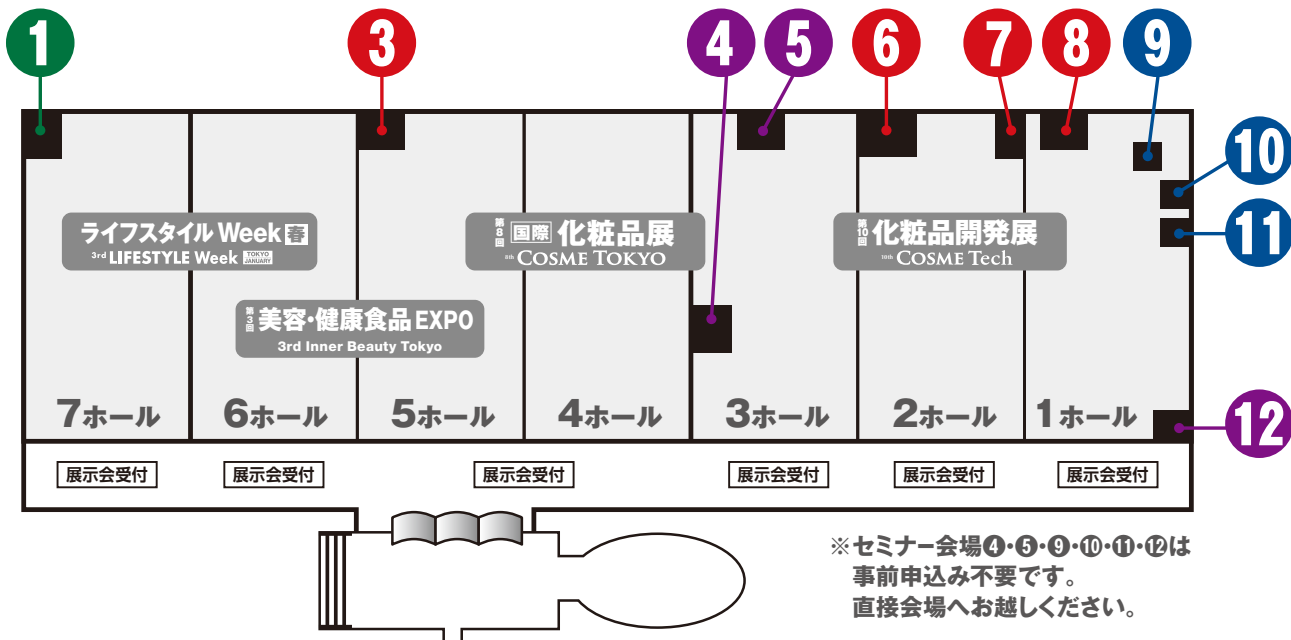

セミナー会場のご案内

Seminar Venue Map

セミナー会場は展示会場内にごさいます。最初に展示会受付を済ませてから各会場へお越しください。

1月20日(月) 開催のセミナー

時間	ID	講演名	会場名
10:00 開始	L-S1	【ライフスタイルWeek】セミナー 1	セミナー会場①
	INB-S1	【美容・健康食品 EXPO】特別講演 1	セミナー会場③
	COSME-K	【化粧品開発展】基調講演	セミナー会場⑥
	COSME-1	【化粧品開発展】専門セッション 1	セミナー会場⑦
12:00 開始	L-S2	【ライフスタイルWeek】セミナー 2	セミナー会場①
	INB-S2	【美容・健康食品 EXPO】特別講演2	セミナー会場③
	COSME-2	【化粧品開発展】専門セッション 2	セミナー会場⑦
12:30 開始	COSME-S4	【化粧品開発展】特別講演 4	セミナー会場⑥
	CT-S1	【国際化粧品展】特別講演 1	セミナー会場⑧
14:00 開始	L-S3	【ライフスタイルWeek】セミナー 3	セミナー会場①
	CT-S5	【国際化粧品展】特別講演 5	セミナー会場⑦
15:00 開始	COSME-S1	【化粧品開発展】特別講演 1	セミナー会場⑥
16:00 開始	L-S9	【ライフスタイルWeek】セミナー 9	セミナー会場①

セミナー会場のご案内

Seminar Venue Map

セミナー会場は展示会場内にごさいます。最初に展示会受付を済ませてから各会場へお越しください。

1月21日(火) 開催のセミナー

時間	ID	講演名	会場名
10:00 開始	L-S4	【ライフスタイルWeek】セミナー 4	セミナー会場①
	COSME-S2	【化粧品開発展】特別講演 2	セミナー会場⑥
	COSME-4	【化粧品開発展】専門セッション 4	セミナー会場⑦
	COSME-3	【化粧品開発展】専門セッション 3	セミナー会場⑧
12:00 開始	L-S5	【ライフスタイルWeek】セミナー 5	セミナー会場①
	INB-S3	【美容・健康食品 EXPO】特別講演3	セミナー会場③
	COSME-S3	【化粧品開発展】特別講演 3	セミナー会場⑥
	COSME-S6	【化粧品開発展】特別講演 6	セミナー会場⑧
14:00 開始	L-S6	【ライフスタイルWeek】セミナー 6	セミナー会場①
	INB-S4	【美容・健康食品 EXPO】特別講演4	セミナー会場③
	COSME-5	【化粧品開発展】専門セッション 5	セミナー会場⑦
14:30 開始	CT-S2	【国際化粧品展】特別講演 2	セミナー会場⑧

セミナー会場のご案内

Seminar Venue Map

セミナー会場は展示会場内にごさいます。最初に展示会受付を済ませてから各会場へお越しください。

1月22日(水) 開催のセミナー

時間	ID	講演名	会場名
10:00 開始	L-S7	【ライフスタイルWeek】セミナー 7	セミナー会場①
	COSME-7	【化粧品開発展】専門セッション 7	セミナー会場③
	CT-S3	【国際化粧品展】特別講演 3	セミナー会場⑦
	COSME-6	【化粧品開発展】専門セッション 6	セミナー会場⑧
12:00 開始	INB-S5	【美容・健康食品 EXPO】特別講演5	セミナー会場③
	CT-S4	【国際化粧品展】特別講演 4	セミナー会場⑧
12:30 開始	COSME-S5	【化粧品開発展】特別講演 5	セミナー会場⑥
14:00 開始	L-S8	【ライフスタイルWeek】セミナー 8	セミナー会場①
	INB-S6	【美容・健康食品 EXPO】特別講演6	セミナー会場③
	COSME-8	【化粧品開発展】専門セッション 8	セミナー会場⑦