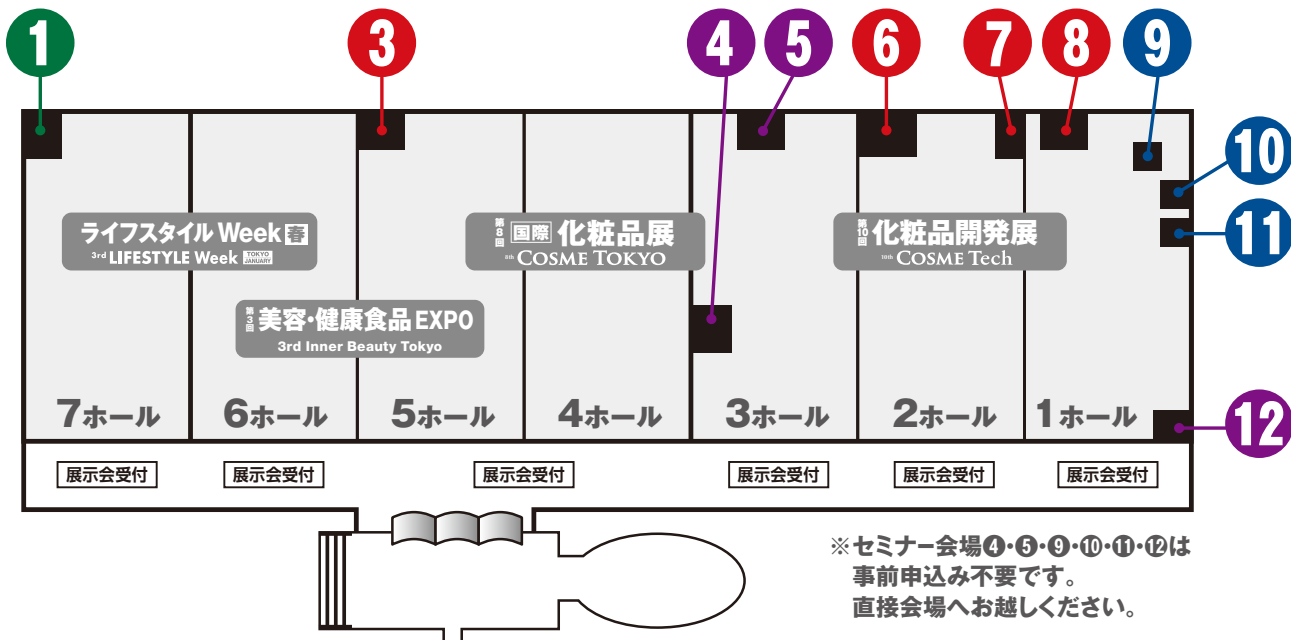

セミナー会場のご案内

Seminar Venue Map

セミナー会場は展示会場内にごさいます。最初に展示会受付を済ませてから各会場へお越しください。

1月20日(月) 開催のセミナー

時間	ID	講演名	会場名
10:00 開始	L-S1	【ライフスタイルWeek】セミナー 1	セミナー会場①
	INB-S1	【美容・健康食品 EXPO】特別講演 1	セミナー会場③
	COSME-K	【化粧品開発展】基調講演	セミナー会場⑥
	COSME-1	【化粧品開発展】専門セッション 1	セミナー会場⑦
12:00 開始	L-S2	【ライフスタイルWeek】セミナー 2	セミナー会場①
	INB-S2	【美容・健康食品 EXPO】特別講演2	セミナー会場③
	COSME-2	【化粧品開発展】専門セッション 2	セミナー会場⑦
12:30 開始	COSME-S4	【化粧品開発展】特別講演 4	セミナー会場⑥
	CT-S1	【国際化粧品展】特別講演 1	セミナー会場⑧
14:00 開始	L-S3	【ライフスタイルWeek】セミナー 3	セミナー会場①
	CT-S5	【国際化粧品展】特別講演 5	セミナー会場⑦
15:00 開始	COSME-S1	【化粧品開発展】特別講演 1	セミナー会場⑥
16:00 開始	L-S9	【ライフスタイルWeek】セミナー 9	セミナー会場①

セミナー会場のご案内

Seminar Venue Map

セミナー会場は展示会場内にごさいます。最初に展示会受付を済ませてから各会場へお越しください。

1月21日(火) 開催のセミナー

時間	ID	講演名	会場名
10:00 開始	L-S4	【ライフスタイルWeek】セミナー 4	セミナー会場①
	COSME-S2	【化粧品開発展】特別講演 2	セミナー会場⑥
	COSME-4	【化粧品開発展】専門セッション 4	セミナー会場⑦
	COSME-3	【化粧品開発展】専門セッション 3	セミナー会場⑧
12:00 開始	L-S5	【ライフスタイルWeek】セミナー 5	セミナー会場①
	INB-S3	【美容・健康食品 EXPO】特別講演3	セミナー会場③
	COSME-S3	【化粧品開発展】特別講演 3	セミナー会場⑥
	COSME-S6	【化粧品開発展】特別講演 6	セミナー会場⑧
14:00 開始	L-S6	【ライフスタイルWeek】セミナー 6	セミナー会場①
	INB-S4	【美容・健康食品 EXPO】特別講演4	セミナー会場③
	COSME-5	【化粧品開発展】専門セッション 5	セミナー会場⑦
14:30 開始	CT-S2	【国際化粧品展】特別講演 2	セミナー会場⑧

セミナー会場のご案内

Seminar Venue Map

セミナー会場は展示会場内にごさいます。最初に展示会受付を済ませてから各会場へお越しください。

1月22日(水) 開催のセミナー

時間	ID	講演名	会場名
10:00 開始	L-S7	【ライフスタイルWeek】セミナー 7	セミナー会場①
	COSME-7	【化粧品開発展】専門セッション 7	セミナー会場③
	CT-S3	【国際化粧品展】特別講演 3	セミナー会場⑦
	COSME-6	【化粧品開発展】専門セッション 6	セミナー会場⑧
12:00 開始	INB-S5	【美容・健康食品 EXPO】特別講演5	セミナー会場③
	CT-S4	【国際化粧品展】特別講演 4	セミナー会場⑧
12:30 開始	COSME-S5	【化粧品開発展】特別講演 5	セミナー会場⑥
14:00 開始	L-S8	【ライフスタイルWeek】セミナー 8	セミナー会場①
	INB-S6	【美容・健康食品 EXPO】特別講演6	セミナー会場③
	COSME-8	【化粧品開発展】専門セッション 8	セミナー会場⑦